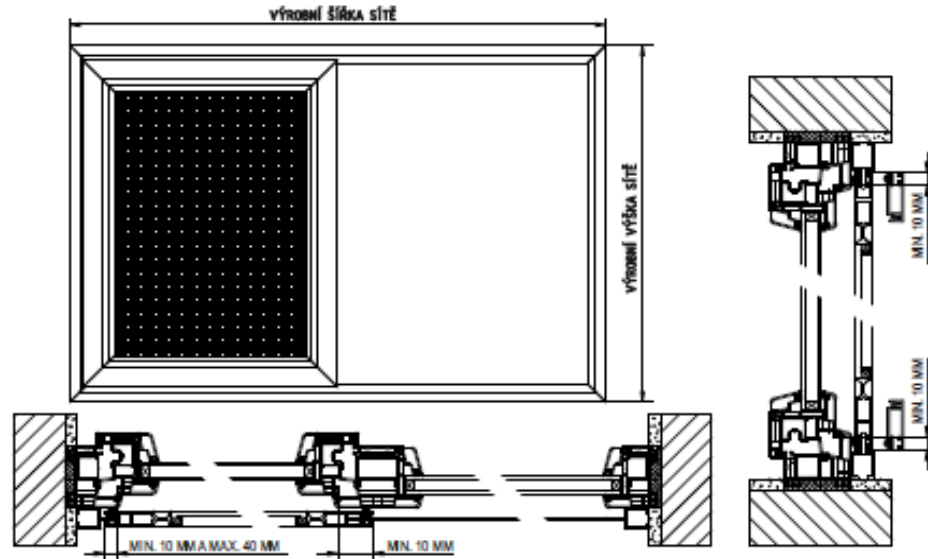

Kvalitní posuvná síť se zvýšenou odolností profilů. Výborná cena. Rychlé dodání.

ZAMĚŘENÍ A MONTÁŽ

POSUVNÉ DVEŘNÍ SÍŤ V RÁMU

Předvrtání montážních otvorů není součástí dodávky.
Dveřní příčka, není-li uvedeno jinak, je umístěna od spodní hrany křídla do 1/3 výšky dveří.

Do profilu se vyvrtají otvory, přes které se pomocí šroubů upevní posuvná dveřní síť na rám dveří.

Do profilu a ostění se vyvrtají otvory (vloží se hmoždinky), přes které se pomocí šroubů upevní posuvná dveřní síť.
Pouze pro dvoukřídleposuvné síť.