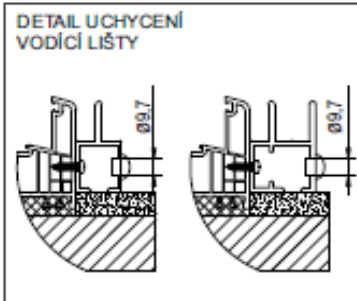

Kvalitní posuvná síť se zvýšenou odolností profilů. Výborná cena. Rychlé dodání.

ZAMĚŘENÍ A MONTÁŽ

POSUVNÉ DVEŘNÍ SÍŤ V RÁMU

Předvrtání montážních otvorů není součástí dodávky.
Dveřní příčka, není-li uvedeno jinak, je umístěna od spodní hrany křídla do 1/3 výšky dveří.